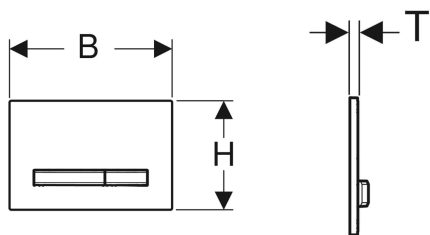

Geberit Sigma50 betjeningsplate til dobbeltskyl, metallfarge forkrommet

Eksempelbilde

Bruksformål

- For aktivering av skyll med Sigma innbyggingsssystemer

Egenskaper

- Frontbetjening

Leveranseomfang

- Monteringsramme
- 2 avstandsbolter

- Betjeningsknapper med easy-to-clean-belegg
- Lydisolerte trykkstag, verktøyfri rask montering

Tekniske data

Betjeningskraft | < 20 N

- 2 trykkstag

Art. nr.	NRF nr.	Farge / overflate	Materiale	B	H	T
115.788.11.2	6166149	Bunnplate og knapper: forkrommet Dekkplate: hvit	Støpt sink / plast	24.6 cm	16.4 cm	1.3 cm
115.788.21.2	6166151	Bunnplate og knapper: forkrommet Dekkplate: høyglansforkrommet	Støpt sink / messing	24.6 cm	16.4 cm	1.2 cm
115.788.DW.2	6166152	Bunnplate og knapper: forkrommet Dekkplate: svart	Støpt sink / plast	24.6 cm	16.4 cm	1.3 cm
115.788.GH.2	6166153	Bunnplate og knapper: forkrommet Dekkplate: forkrommet, børstet, easy-to-clean-belegg	Støpt sink / messing	24.6 cm	16.4 cm	1.2 cm
115.788.SD.2	6166154	Bunnplate og knapper: forkrommet Dekkplate: røykglass speilet	Støpt sink / glass	24.6 cm	16.4 cm	1.4 cm
115.788.JM.2	6166157	Bunnplate og knapper: forkrommet Dekkplate: mustang-skifer	Støpt sink / skifer (naturprodukt)	24.6 cm	16.4 cm	1.4 cm
115.788.00.2	6166158	Bunnplate og knapper: forkrommet Dekkplate: kundespesifikk	Støpt sink	24.6 cm	16.4 cm	1 cm
115.788.JV.2	6166194	Bunnplate og knapper: forkrommet Dekkplate: betongutseende	Støpt sink / porselen	24.6 cm	16.4 cm	1.4 cm
115.788.JX.2	6166195	Bunnplate og knapper: forkrommet Dekkplate: amerikansk nøttetre	Støpt sink / tre (naturprodukt)	24.6 cm	16.4 cm	1.4 cm
115.788.JK.2	6166329	Bunnplate og knapper: forkrommet Dekkplate: lava	Støpt sink / glass	24.6 cm	16.4 cm	1.4 cm
115.788.JL.2	6166331	Bunnplate og knapper: forkrommet Dekkplate: sandgrå	Støpt sink / glass	24.6 cm	16.4 cm	1.4 cm