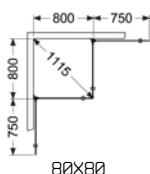

180° HJØRNEDUSJ DØR

- Består av to dører som kan åpnes, med magnetlist.
- Dørene kan skyves inn mot veggen når dusjen ikke benyttes, noe som frigjør gulvplass.
- Terskelfri – handikapvennlig.
- Herdet sikkerhetsglass 8 mm.
- Selvlukkende hengsler.
- Til hver dør følger det med 4 mellomlegg som kan brukes til skrånende baderomsvegger, maks 8 mm.
- Null-innstillingen kan endres trinnløst. Skjulte monteringskruer.
- Høyde 200 cm.
- Døråpning 104-132 cm.

180° Rista med industridekor.

180° Hjørnedusj dør	80X80			80X90			80X100			MÅL- TILPASSET	
	Art.nr	NOBB	Pris	Art.nr	NOBB	Pris	Art.nr	NOBB	Pris	Art.nr	Pris
Krom											
Klart glass	653788	53828505	17.210,-	653789		17.210,-	653781		17.210,-	180-10-1	20.590,-
Bronsefarget glass	653988	60144522	20.870,-	653989	60144523	20.870,-	653981	60144521	20.870,-	180-10-5	24.690,-
Røykfarget glass	653888	60144540	20.870,-	653889	60144541	20.870,-	653881	60144539	20.870,-	180-10-4	24.690,-
Blyant svart											
Klart glass	623788	60075759	18.010,-	623789	60075760	18.010,-	623781	60075761	18.010,-	180-10-1	20.590,-
Bronsefarget glass	623988	60144516	21.670,-	623989	60144517	21.670,-	623981	60144515	21.670,-	180-10-5	24.690,-
Røykfarget glass	623888	60144534	21.670,-	623889	60144535	21.670,-	623881	60144533	21.670,-	180-10-4	24.690,-
Svart matt											
Klart glass	683788	55040065	17.210,-	683789	55040073	17.210,-	683781	55040084	17.210,-	180-10-1	20.590,-
Bronsefarget glass	683988	60144528	20.870,-	683989	60144529	20.870,-	683981	60144527	20.870,-	180-10-5	24.690,-
Røykfarget glass	683888	60144546	20.870,-	683889	60144547	20.870,-	683881	60144545	20.870,-	180-10-4	24.690,-
Industridekor	693788	55747205	18.810,-	693789	55747213	18.810,-	-	-	-	-	-