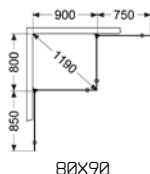

180° HJØRNEDUSJ DØR

- Består av to dører som kan åpnes, med magnetlist.
- Dørene kan skyves inn mot veggen når dusjen ikke benyttes, noe som frigjør gulvplass.
- Terskelfri – handikapvennlig.
- Herdet sikkerhetsglass 8 mm.
- Selvlukkende hengsler.
- Til hver dør følger det med 4 mellomlegg som kan brukes til skrånende baderomsvegger, maks 8 mm.
- Null-innstillingen kan endres trinnløst. Skjulte monteringskruer.
- Høyde 200 cm.
- Døråpning 104-132 cm.

180° Rista med industridekor.

180° Hjørnedusj dør	80X80			80X90			80X100			MÅL- TILPASSET	
	Art.nr	NOBB	Pris	Art.nr	NOBB	Pris	Art.nr	NOBB	Pris	Art.nr	Pris
Krom											
Klart glass	653788	53828505	17.210,-	653789		17.210,-	653781		17.210,-	180-10-1	20.590,-
Bronsefarget glass	653988	60144522	20.870,-	653989	60144523	20.870,-	653981	60144521	20.870,-	180-10-5	24.690,-
Røykfarget glass	653888	60144540	20.870,-	653889	60144541	20.870,-	653881	60144539	20.870,-	180-10-4	24.690,-
Blyant svart											
Klart glass	623788	60075759	18.010,-	623789	60075760	18.010,-	623781	60075761	18.010,-	180-10-1	20.590,-
Bronsefarget glass	623988	60144516	21.670,-	623989	60144517	21.670,-	623981	60144515	21.670,-	180-10-5	24.690,-
Røykfarget glass	623888	60144534	21.670,-	623889	60144535	21.670,-	623881	60144533	21.670,-	180-10-4	24.690,-
Svart matt											
Klart glass	683788	55040065	17.210,-	683789	55040073	17.210,-	683781	55040084	17.210,-	180-10-1	20.590,-
Bronsefarget glass	683988	60144528	20.870,-	683989	60144529	20.870,-	683981	60144527	20.870,-	180-10-5	24.690,-
Røykfarget glass	683888	60144546	20.870,-	683889	60144547	20.870,-	683881	60144545	20.870,-	180-10-4	24.690,-
Industridekor	693788	55747205	18.810,-	693789	55747213	18.810,-	-	-	-	-	-