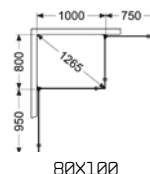

180° HJØRNEDUSJ DØR

- Består av to dører som kan åpnes, med magnetlist.
- Dørene kan skyves inn mot veggen når dusjen ikke benyttes, noe som frigjør gulvplass.
- Terskelfri – handikapvennlig.
- Herdet sikkerhetsglass 8 mm.
- Selvlukkende hengsler.
- Til hver dør følger det med 4 mellomlegg som kan brukes til skrånende baderomsvegger, maks 8 mm.
- Null-innstillingen kan endres trinnløst. Skjulte monteringskruer.
- Høyde 200 cm.
- Døråpning 104-132 cm.

180° Rista med industridekor.

180° Hjørnedusj dør	80X80			80X90			80X100			MÅL- TILPASSET	
	Art.nr	NOBB	Pris	Art.nr	NOBB	Pris	Art.nr	NOBB	Pris	Art.nr	Pris
Krom											
Klart glass	653788	53828505	17.210,-	653789		17.210,-	653781		17.210,-	180-10-1	20.590,-
Bronsefarget glass	653988	60144522	20.870,-	653989	60144523	20.870,-	653981	60144521	20.870,-	180-10-5	24.690,-
Røykfarget glass	653888	60144540	20.870,-	653889	60144541	20.870,-	653881	60144539	20.870,-	180-10-4	24.690,-
Blyant svart											
Klart glass	623788	60075759	18.010,-	623789	60075760	18.010,-	623781	60075761	18.010,-	180-10-1	20.590,-
Bronsefarget glass	623988	60144516	21.670,-	623989	60144517	21.670,-	623981	60144515	21.670,-	180-10-5	24.690,-
Røykfarget glass	623888	60144534	21.670,-	623889	60144535	21.670,-	623881	60144533	21.670,-	180-10-4	24.690,-
Svart matt											
Klart glass	683788	55040065	17.210,-	683789	55040073	17.210,-	683781	55040084	17.210,-	180-10-1	20.590,-
Bronsefarget glass	683988	60144528	20.870,-	683989	60144529	20.870,-	683981	60144527	20.870,-	180-10-5	24.690,-
Røykfarget glass	683888	60144546	20.870,-	683889	60144547	20.870,-	683881	60144545	20.870,-	180-10-4	24.690,-
Industridekor	693788	55747205	18.810,-	693789	55747213	18.810,-	-	-	-	-	-